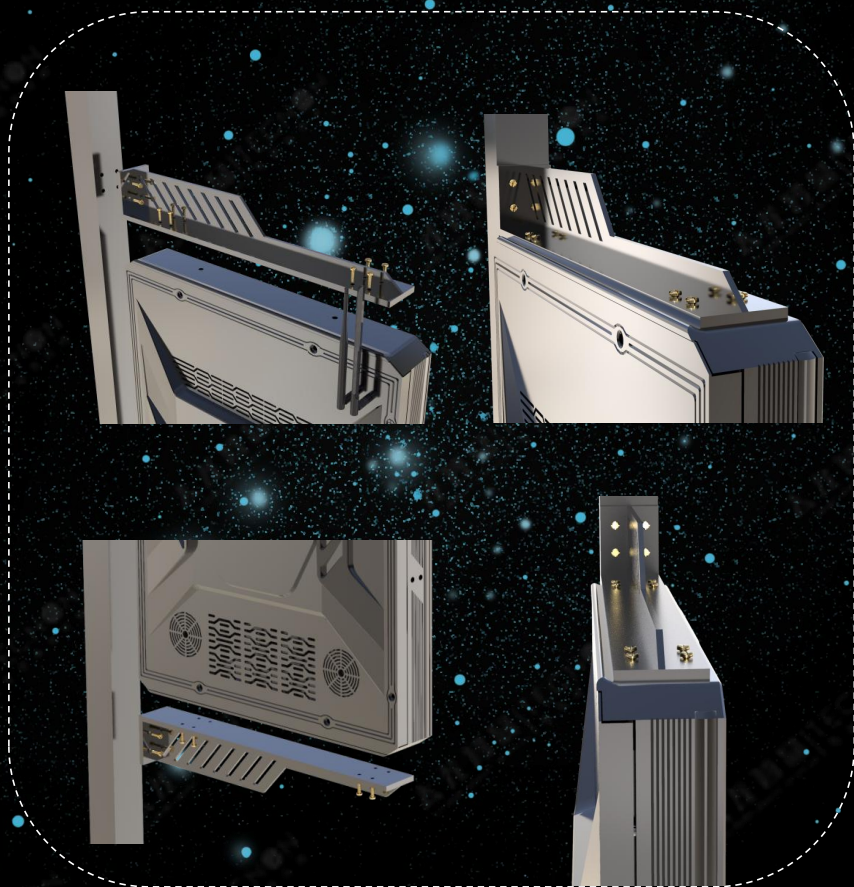

IP65

IP65防护等级认证

轻潮设计 多款配色

标准配色

人性化设计 便捷安装

简单方便的安装设计，轻松解决安装中的各类问题，小白也会装的一款产品

支架与屏体锁螺丝固定

细节展示

安装完毕

资质齐全

公司专注于灯杆屏的研发，拥有专项研发专利140余项，ISO体系认证资料齐全，通过了国高认证，产品通过CCC认证、IP65认证、CE认证、FCC认证、ROHS认证等

场景展示

此款产品，适用于不同造型，不同场景下3-5米高度的智慧路灯，可以依据现场使用情况，选配单面或双面的屏幕。